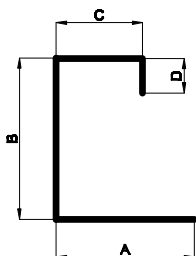

Nočné výměry do sítě, tl. materiálu 2-4mm

"J" profil

Nočné výměry do fasády, tl. materiálu 2-4mm

"C" profil

Pomočné profily, tl. materiálu 1-4mm

"U" profil

"C" profil

"J" profil

"L" profil

"OMEGA" profil

"Z" profil

"Z" profil