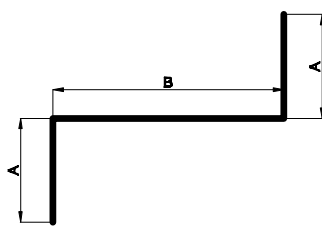

Nočné výměry do sítě, tl. materiálu 2-4mm

"J" profil

Nočné výměry do fasády, tl. materiálu 2-4mm

"C" profil

Pomočné profily, tl. materiálu 1-4mm

"U" profil

"C" profil

"J" profil

"L" profil

"OMEGA" profil

"Z" profil

"Z" profil