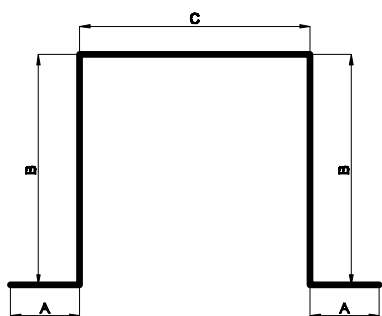

"L" profil

"OMEGA" profil