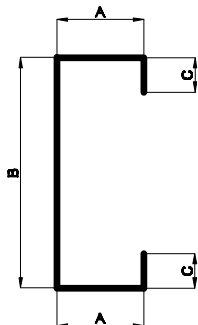

Nočné výměry do sítě, tl. materiálu 2-4mm

"J" profil

Nočné výměry do fasády, tl. materiálu 2-4mm

"C" profil

Pomočné profily, tl. materiálu 1-4mm

"U" profil

"C" profil

"J" profil

"L" profil

"OMEGA" profil

"Z" profil

"Z" profil